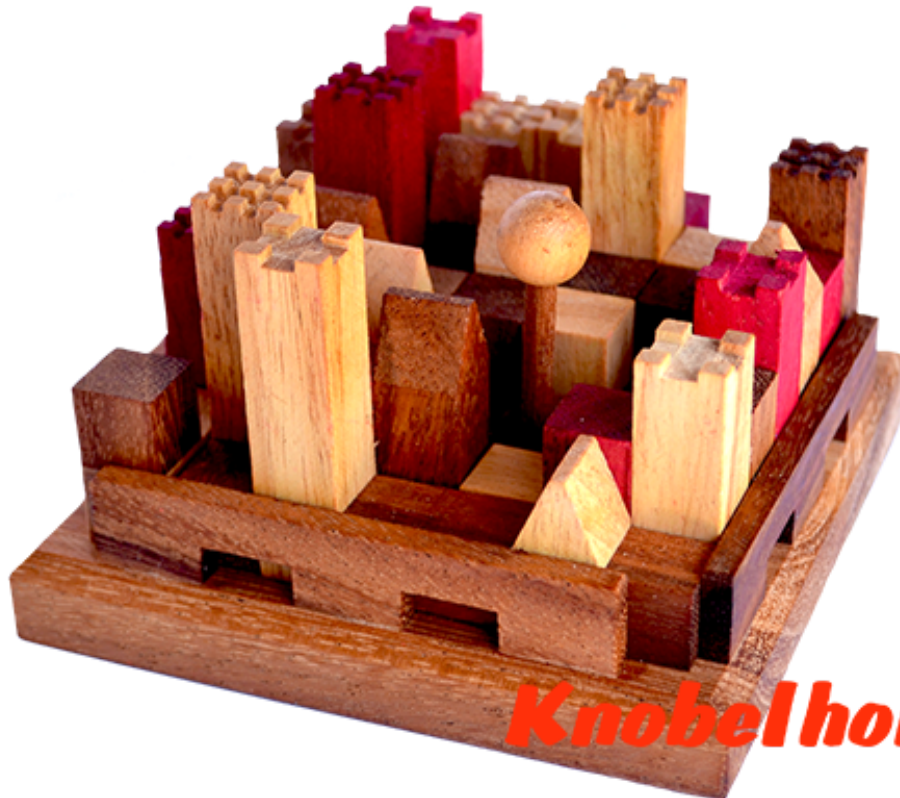

## King Castle Puzzle Knobelspiel

King Castle Holzpuzzle mit vielen Puzzle Varianten mit den Maßen 11,8 x 11,8 x 7,0 cm samanea wooden brain teaser

King Castle unser Holzpuzzle für Schlossbauer die schon mal mit der kleinen Variante probieren wollen ... stecke erst den Fahnenmast in das Bord und versuche das Schloss drum herum zu bauen ... viele Möglichkeiten durch versetzen des Mastes ....  
Beurteilung: 0,00 € bewertet