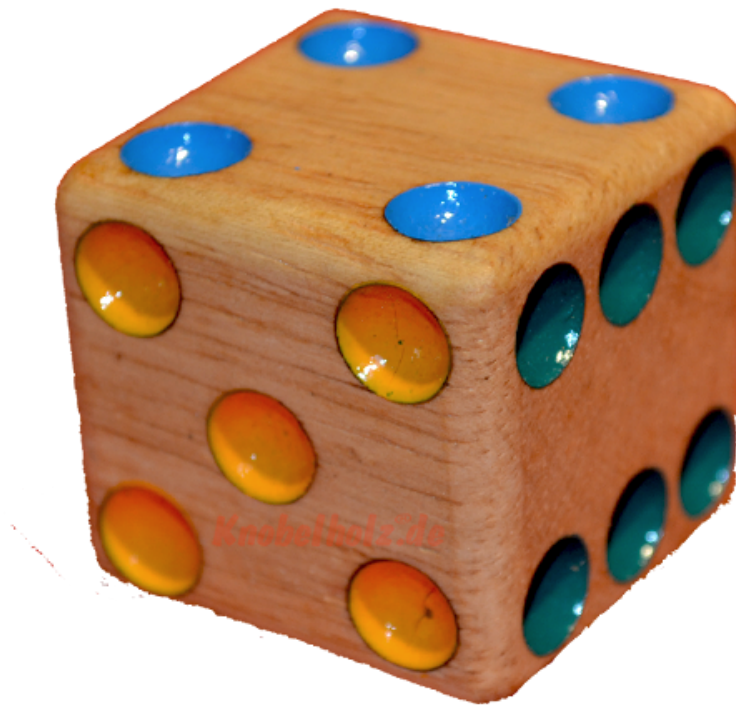

Holzwürfel 40 mm Spielwürfel

**Knobelholz.de**

Holzwürfel 40 mm Spielwürfel aus Holz mit 1 bis 6 Punkten in den Maßen 4,0 x 4,0 x 4,0 cm

Knobelholz.de

Knobelholz Spielzeug Manufaktur GmbH
Brandenburger Str. 39 15754 Heidesee / Berlin
Tel: +49 33767 81992 Mob: +49 177 8199200 eMail: service@knobelholz.de
St. Nr.: 049/112/04733 USt-ID.: DE 342342872 Register: HRB 15298 CB
Bank: Mittelbrandenburgische Sparkasse
IBAN: DE30 1605 0000 1000 5997 32 Bic: WELADED1PMB

Knobelholz.de

Holzwürfel 40 mm Spielwürfel
Preis: 5,00 €

1-2 months

[Stellen Sie eine Frage zu diesem Produkt](#)

Hersteller Knobelholz.de

Produktseinheiten pro Packung: 1

Kundenrezensionen

Es gibt noch keine Rezensionen für dieses Produkt.