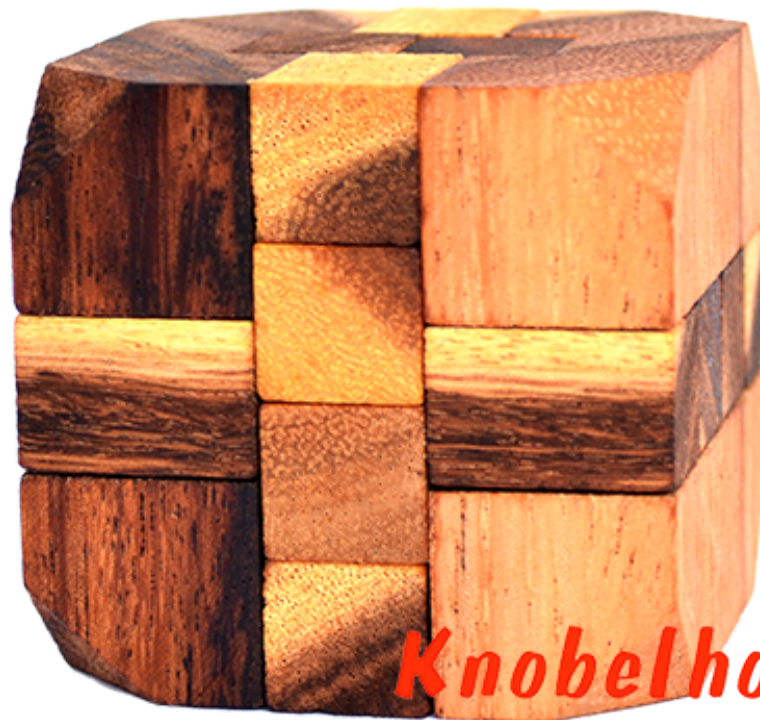

## Diamond Cube xlarge Holzpuzzle

Knobelholz.de

Diamond Cube extra large 3D Puzzle Holzteilen für eine Person in den Maßen 10,0 x 10,0 x 10,0 cm, samanea wooden puzzle brain teaser

Knobelholz.de

Das Diamond Cube XL Puzzle enthält 12 präzise geschnittene Holzstücke, die zusammen passen, um einen glatten und kompakten Würfel zu bilden.....