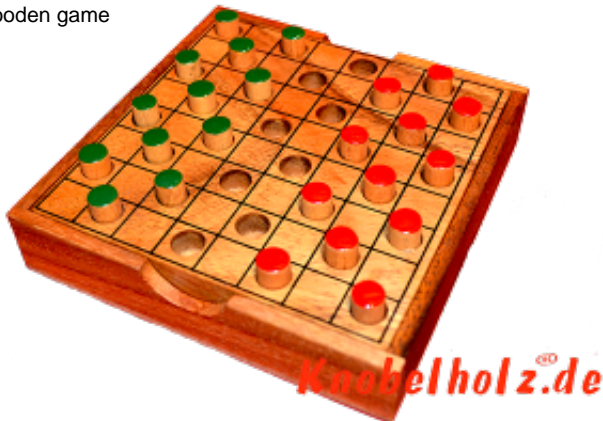

Dahme Box small colour checker

Dame oder Colour Checker Strategie Spiel für 2 Spieler aus Holz in den Maßen 11,2 x 11,2 x 2,8 cm, colour checker samanea wooden game

Dame das Strategie Spiel für 2...in einer schönen kleinen Holzbox..
Preis: 14,90 €