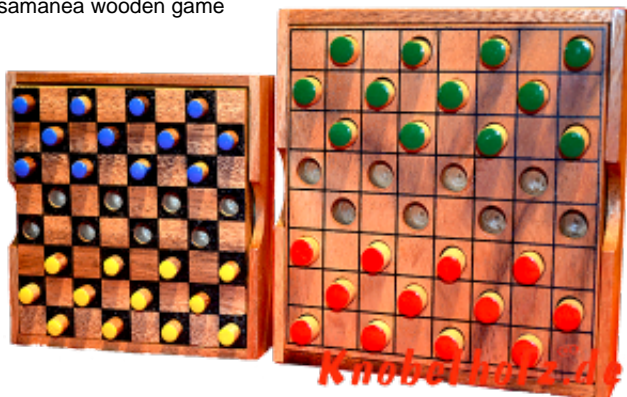

Dahme Box large colour checker

Dame large Colour Checker Strategie Spiel für 2 Spieler aus Holz in den Maßen 13,5 x 13,5 x 3,0 cm, colour checker large samanea wooden game

Dame das Strategie Spiel für 2...in einer größeren Holzbox mit größeren Spielsteinen ...
Preis: 12,00 €