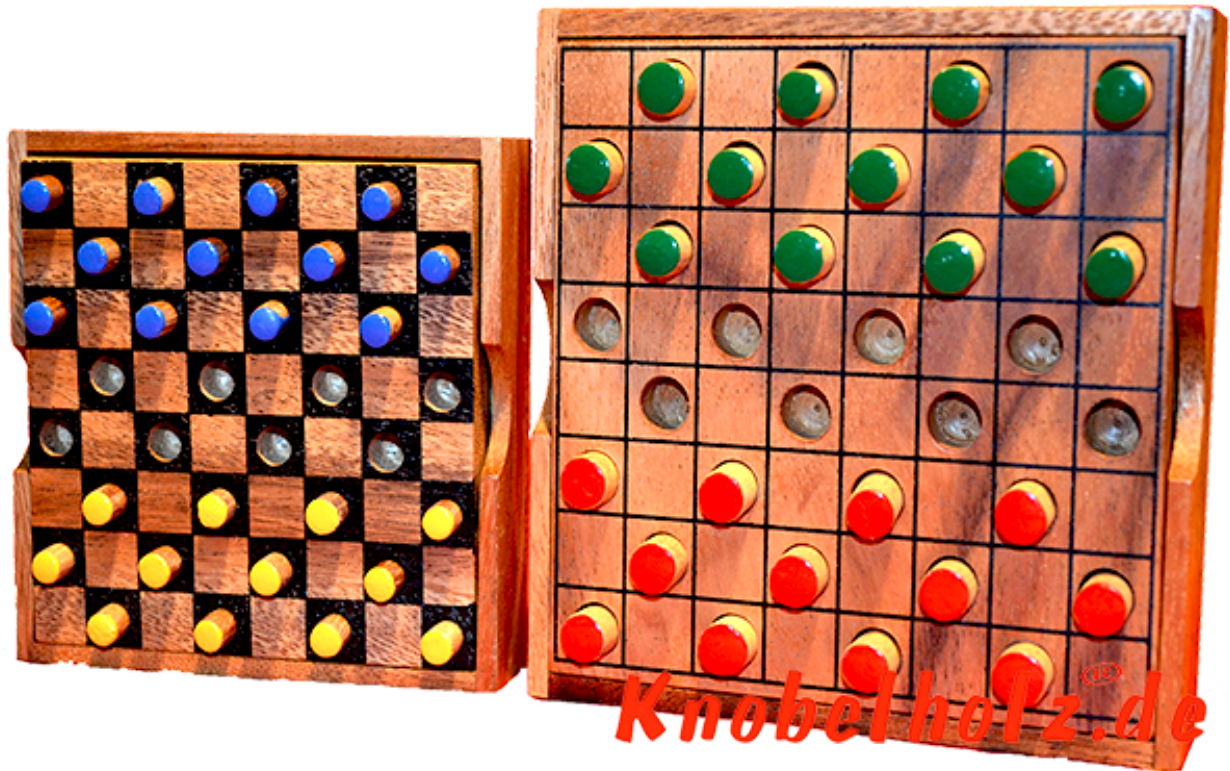

Dahme Box large colour checker

Dame large Colour Checker Strategie Spiel für 2 Spieler aus Holz in den Maßen 13,5 x 13,5 x 3,0 cm, colour checker large samanea wooden game

Dame das Strategie Spiel für 2...in einer größeren Holzbox mit größeren Spielsteinen ...
Preis: 12,00 €